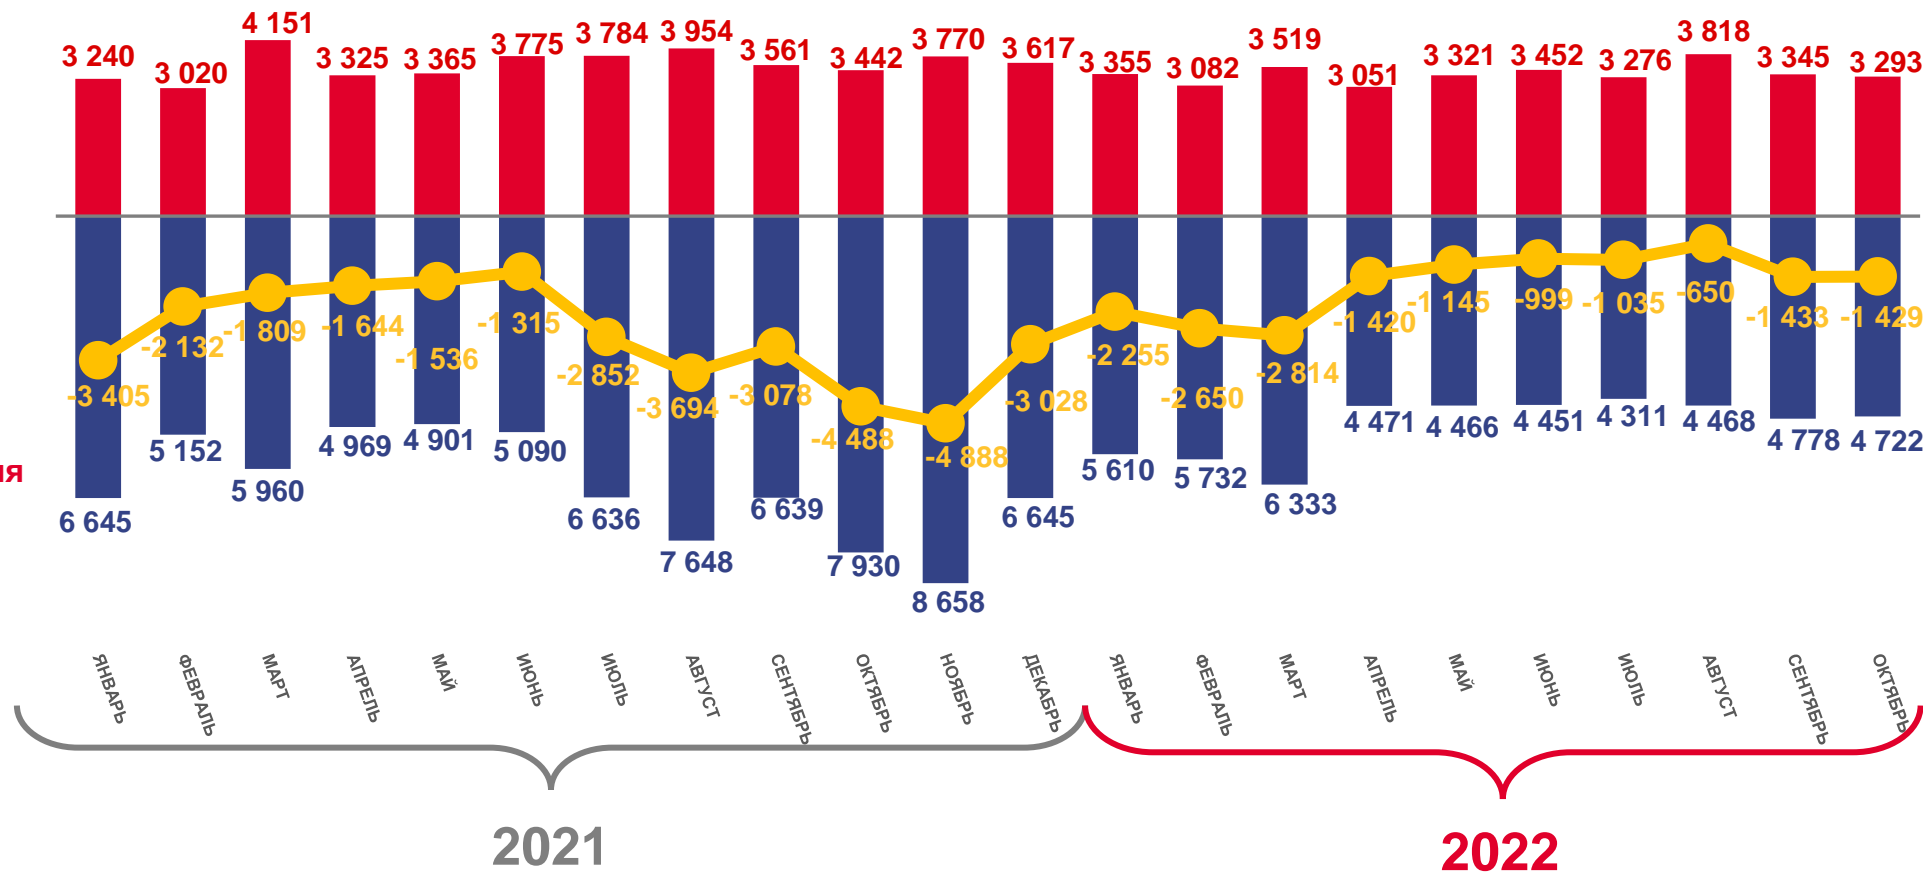

О естественном движении населения

Свердловской области

за январь-октябрь 2022 года

- 01 ПОКАЗАТЕЛИ ЕСТЕСТВЕННОГО ДВИЖЕНИЯ НАСЕЛЕНИЯ
- 02 ПОКАЗАТЕЛИ РОЖДАЕМОСТИ
- 03 ПОКАЗАТЕЛИ СМЕРТНОСТИ
- 04 ПОКАЗАТЕЛИ БРАЧНОСТИ
- 05 ПОКАЗАТЕЛИ РАЗВОДИМОСТИ

ЕСТЕСТВЕННОЕ ДВИЖЕНИЕ НАСЕЛЕНИЯ

ЧЕЛОВЕК

Показатели естественного движения населения за январь-октябрь 2022 года

за январь-октябрь 2022 года

человек

-15 830

Естественный прирост, убыль (-) населения

в расчете на 1000 человек населения

-4,4

Коэффициент естественного прироста, убыли (-)

Число родившихся

Число умерших

Естественный прирост

ЧИСЛО ЗАРЕГИСТРИРОВАННЫХ РОДИВШИХСЯ

ТЫСЯЧ ЧЕЛОВЕК

Рождаемость

за январь-октябрь 2022 года

человек
33 512

Число зарегистрированных
родившихся

в расчете на 1000 человек населения

9,5

Коэффициент рождаемости

Изменение, %
к январю-октябрю 2021 года

-5,9