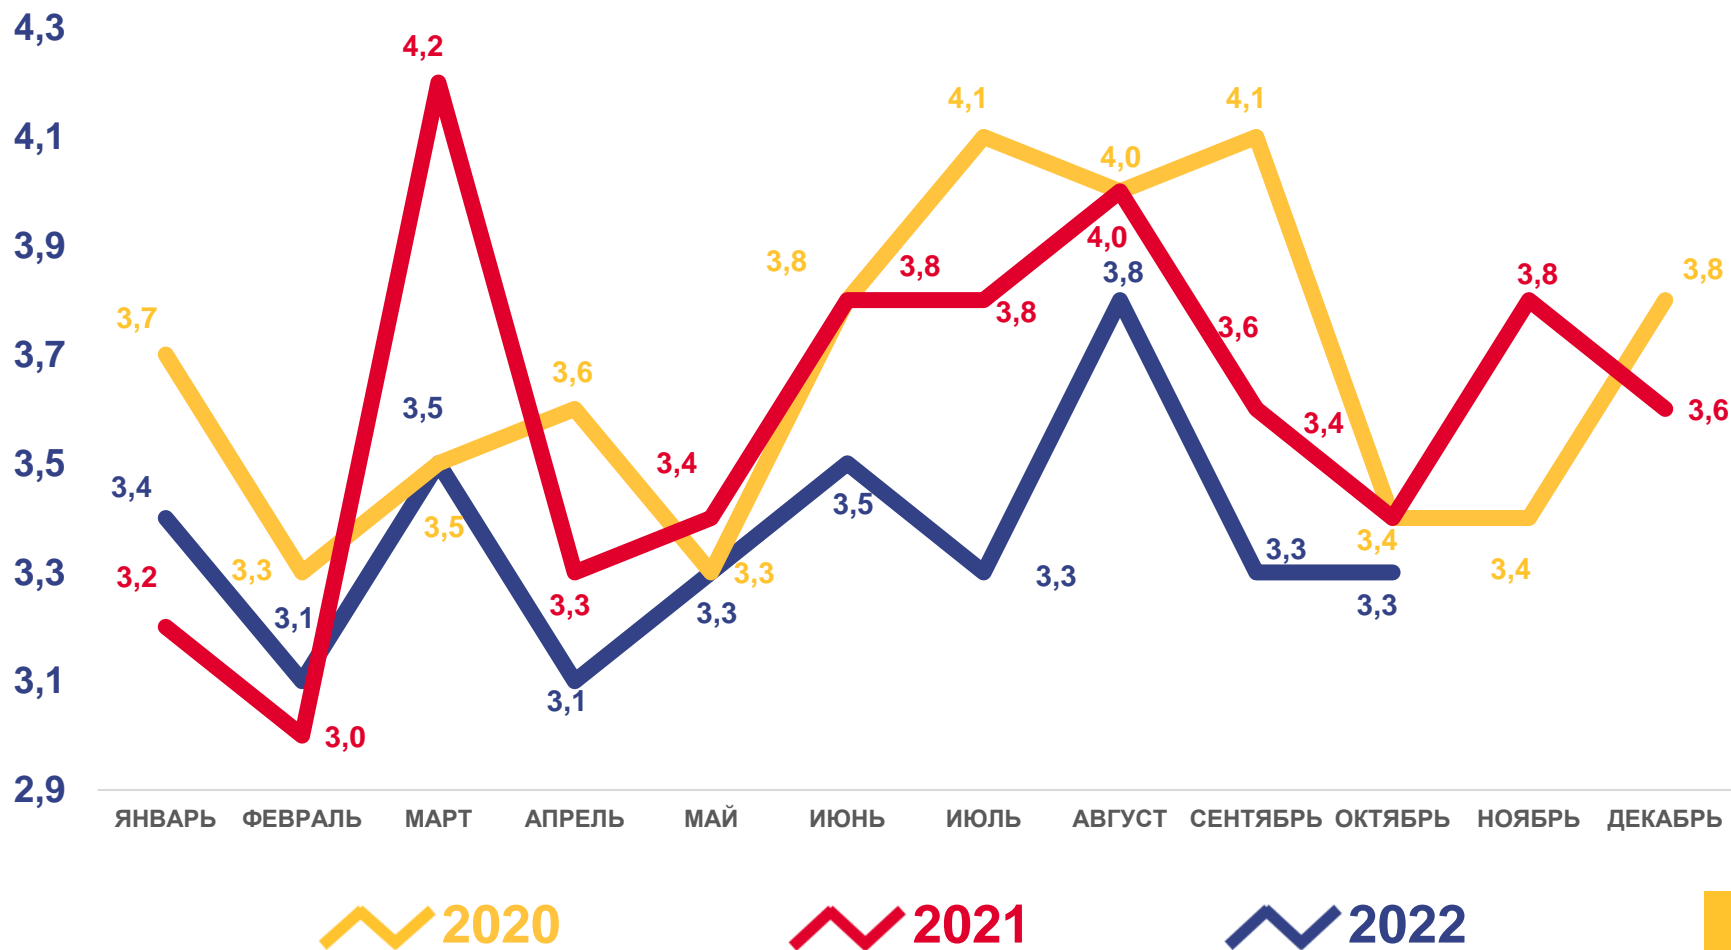

за январь-октябрь 2022 года

человек
33 512

Число зарегистрированных
родившихся

в расчете на 1000 человек населения

9,5

Коэффициент рождаемости

Изменение, %
к январю-октябрю 2021 года

-5,9

ЧИСЛО ЗАРЕГИСТРИРОВАННЫХ УМЕРШИХ

ТЫСЯЧ ЧЕЛОВЕК

Смертность

за январь-октябрь 2022 года

Человек
49 342

Число зарегистрированных умерших

в расчете на 1000 человек населения

13,9