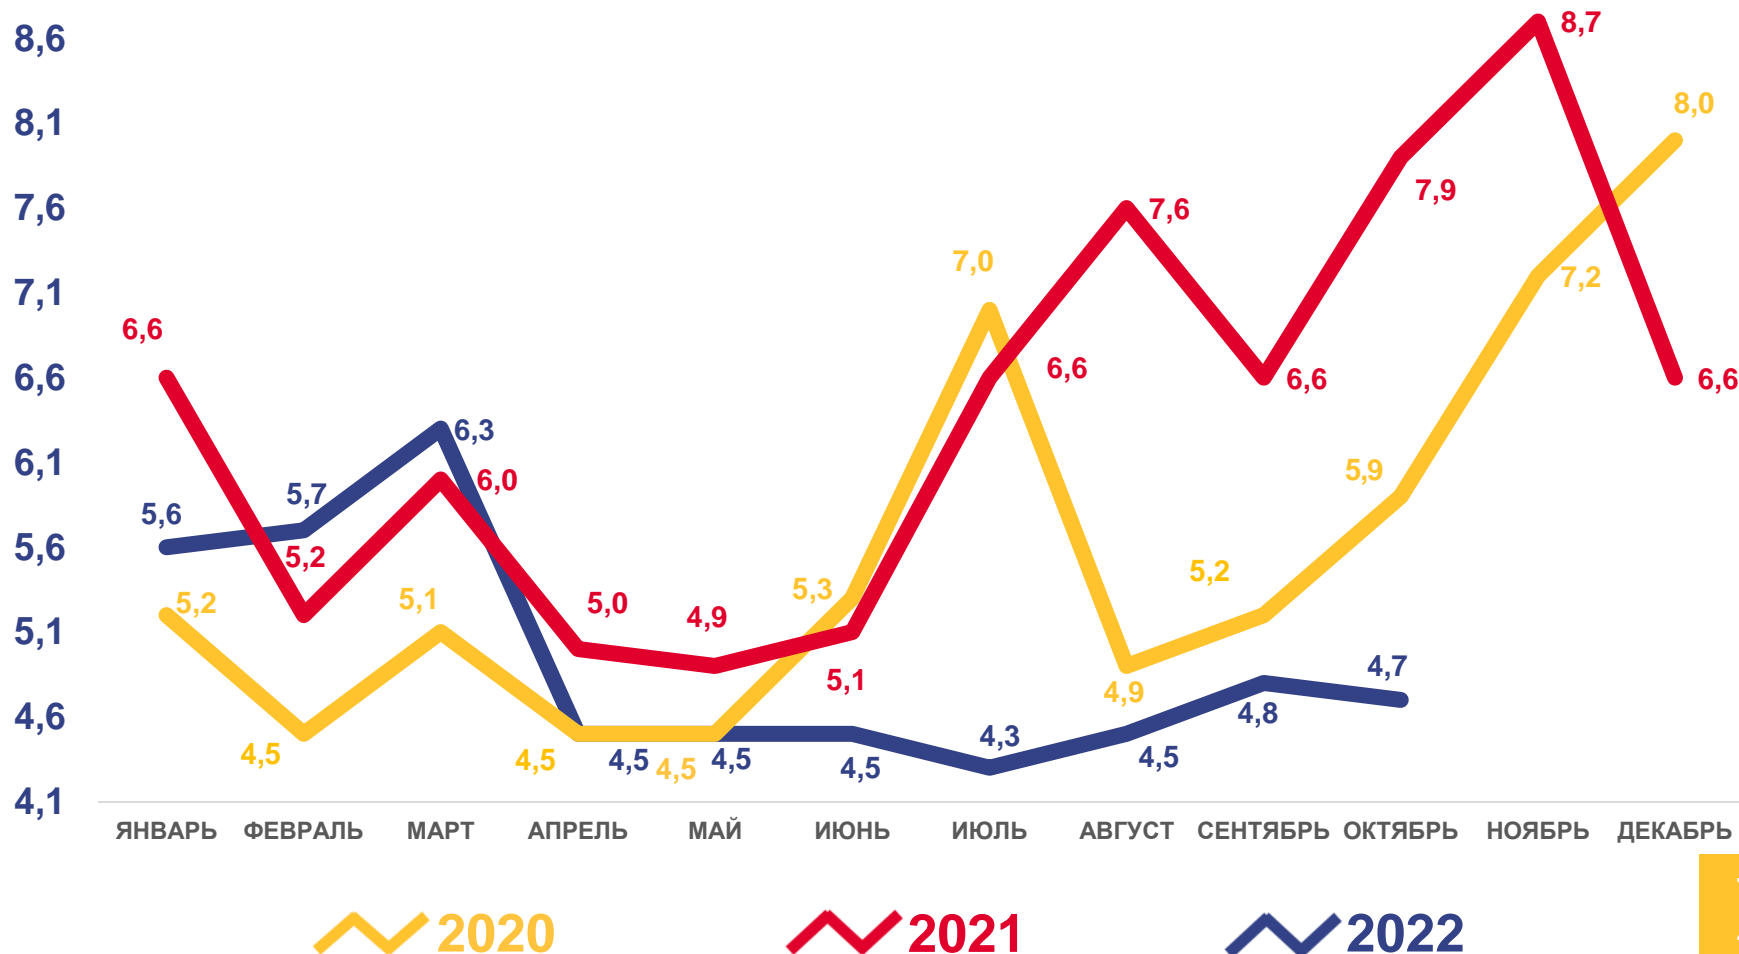

ЧИСЛО ЗАРЕГИСТРИРОВАННЫХ УМЕРШИХ

ТЫСЯЧ ЧЕЛОВЕК

Смертность

за январь-октябрь 2022 года

Человек
49 342

Число зарегистрированных умерших

в расчете на 1000 человек населения

13,9

Коэффициент смертности

Изменение, %
к январю-октябрю 2021 года

-19,9

ЧИСЛО ЗАРЕГИСТРИРОВАННЫХ БРАКОВ

ТЫСЯЧ ЕДИНИЦ

Брачность

за январь-октябрь 2022 года

единиц
27 981