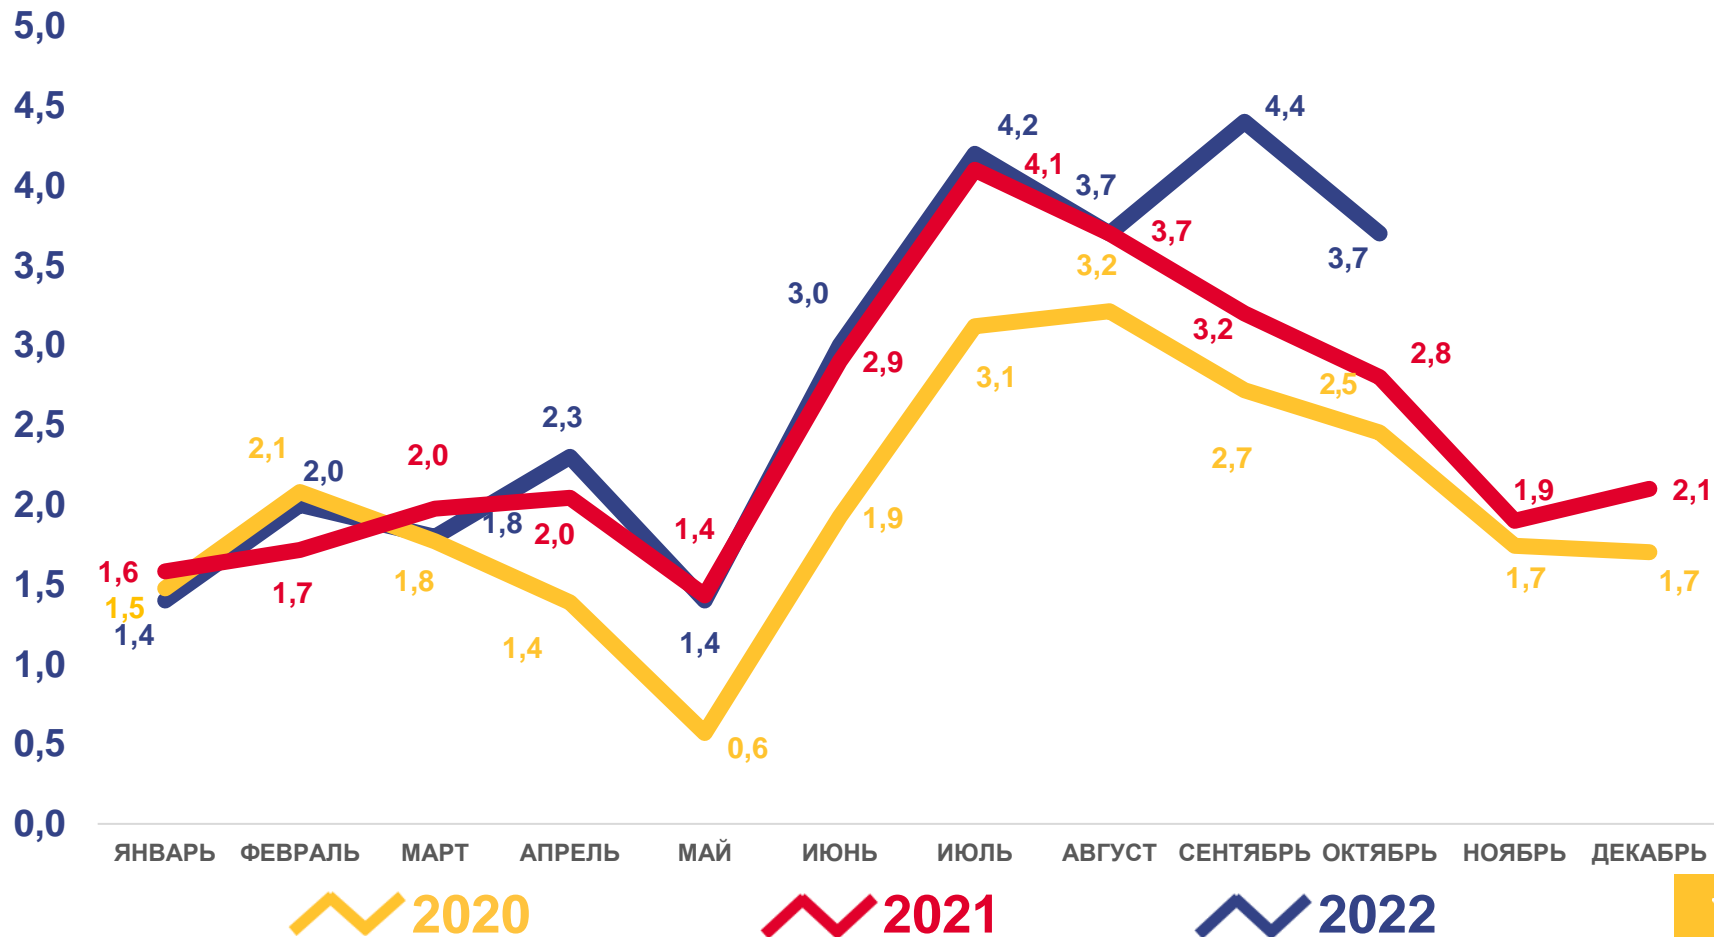

Коэффициент смертности

Изменение, %
к январю-октябрю 2021 года

-19,9

ЧИСЛО ЗАРЕГИСТРИРОВАННЫХ БРАКОВ

ТЫСЯЧ ЕДИНИЦ

Брачность

за январь-октябрь 2022 года

единиц
27 981

Число зарегистрированных браков

в расчете на 1000 человек населения

7,9

Коэффициент брачности

Изменение, %
к январю-октябрю 2021 года

10,1

ЧИСЛО ЗАРЕГИСТРИРОВАННЫХ РАЗВОДОВ

ТЫСЯЧ ЕДИНИЦ

Разводимость

за январь-октябрь 2022 года

единиц

18 072

Число зарегистрированных разводов

в расчете на 1000 человек населения

5,1

Коэффициент разводимости

Изменение, %

к январю-октябрю 2021 года

-2,4